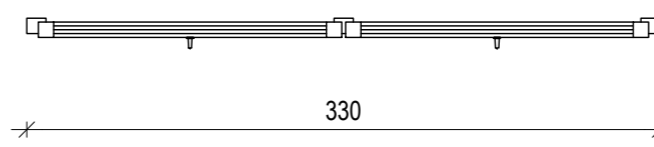

TLORIS

OZNAKA	06
OPIS	okno
VELIKOST	330/285
MATERIAL	ALU + steklo
TIP	dvostrano
ODPRANJE	desno, levo, desno "V" odpranje
"V" ODPRANJE	da (desno)
BARVA	RAL 9007/9007
ZASTEKILETVE	trostrano 4/14/14/14
STEKLO	počrnelikano
U_g	0,60 W/m²K
U_w	0,80 W/m²K
SENČILO	/
SENČILO - pogon	/
ZUN. POLICA	/
NOTR. POLICA	/
ŠTEVILO	2 kom