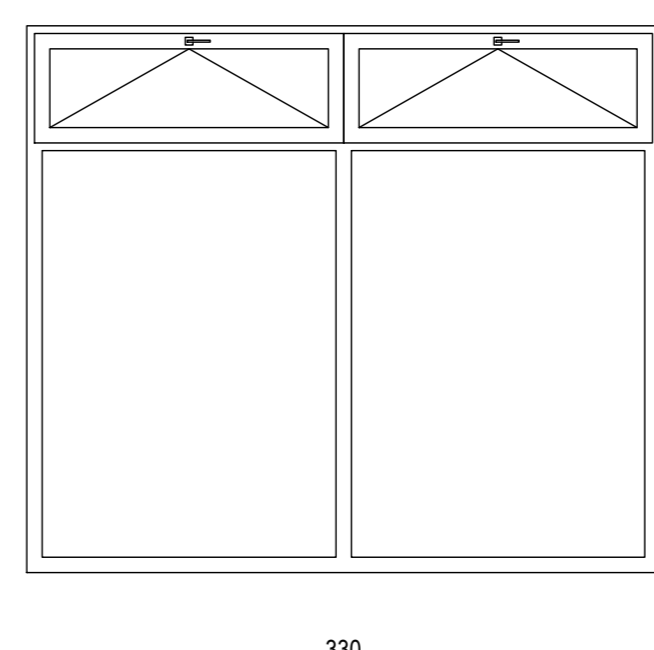

OZNAKA	05
OPIS	okno
VELIKOST	115/285
MATERIAL	ALU + steklo
TIP	enokrilno
ODPRANJE	da (levo, desno "V" odpranje)
"V" ODPRANJE	da (desno)
BARVA	RAL 9007/9007
ZASTEKILETVE	trostrano 4/14/14/14
STEKLO	počrnelikano
U_g	0,60 W/m²K
U_w	0,80 W/m²K
SENČILO	/
SENČILO - pogon	/
ZUN. POLICA	/
NOTR. POLICA	/
ŠTEVILO	1 kom

POGLED OD ZNOTRAJ