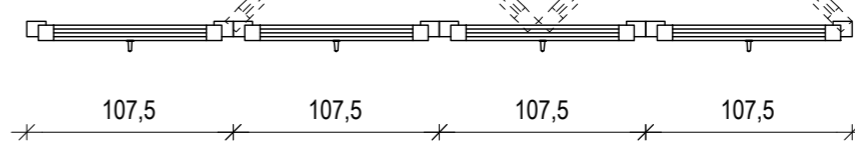

TLORIS

OZNAKA	08
OPIS	okno
VELIKOST	430/285
MATERIAL	ALU + steklo
TIP	"harmonika"
ODPRANJE	desno, levo, desno "V" odpranje
"V" ODPRANJE	da (desno)
BARVA	RAL 9007/9007
ZASTEKILETVE	trostrano 4/14/14/14
STEKLO	počrnelikano
U_g	0,60 W/m²K
U_w	0,80 W/m²K
SENČILO	/
SENČILO - pogon	/
ZUN. POLICA	/
NOTR. POLICA	/
ŠTEVILO	1 kom