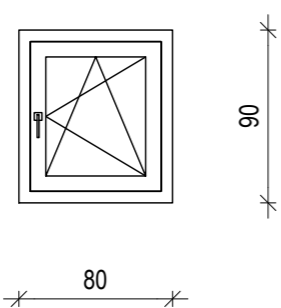

LEGENDA

Splošna opomba za vsebno pordbo:

OPOMBE

POGLED OD ZNOTRAJ

OZNAKA	01
OPIS	okno
VELIKOST	80/90
MATERIAL	ALU + steklo
TIP	enokrilno
ODPRANJE	da (kombinirano)
"V" ODPRANJE	da
BARVA	RAL 9007/9007
ZASTEKILETVE	trostrano 4/14/14/14
STEKLO	počrnelikano
U_g	0,60 W/m²K
U_w	0,80 W/m²K
SENČILO	/
SENČILO - pogon	/
ZUN. POLICA	kamnita zun. odspina, šir. 15 cm/ob. 3 cm
NOTR. POLICA	kamnita notranja, šir. 20 cm/ob. 3 cm
ŠTEVILO	4 kom