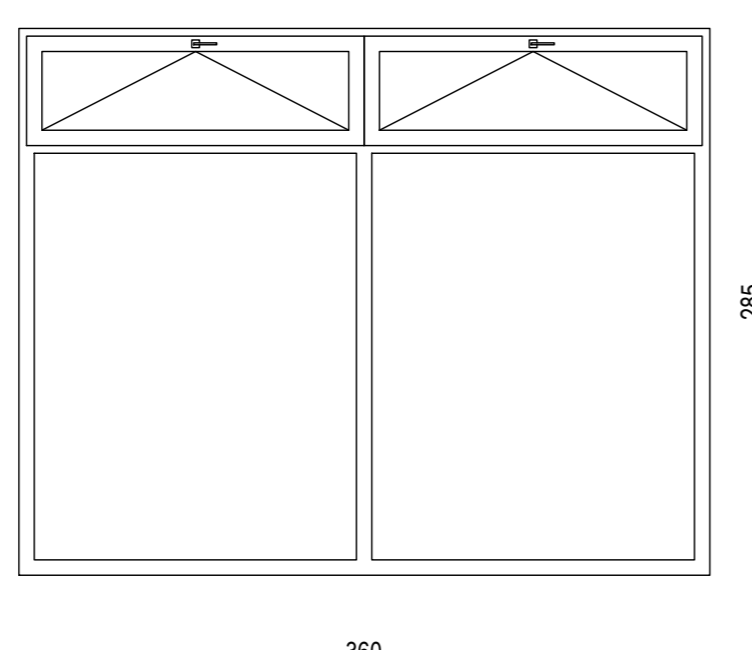

OZNAKA	06
OPIS	okno
VELIKOST	330/285
MATERIAL	ALU + steklo
TIP	dvostrano
ODPRANJE	desno, levo, desno "V" odpranje
"V" ODPRANJE	da (desno)
BARVA	RAL 9007/9007
ZASTEKILETVE	trostrano 4/14/14/14
STEKLO	počrnelikano
U_g	0,60 W/m²K
U_w	0,80 W/m²K
SENČILO	/
SENČILO - pogon	/
ZUN. POLICA	/
NOTR. POLICA	/
ŠTEVILO	2 kom

POGLED OD ZNOTRAJ

OZNAKA	07
OPIS	okno
VELIKOST	360/285
MATERIAL	ALU + steklo
TIP	dvostrano
ODPRANJE	desno, levo, desno "V" odpranje
"V" ODPRANJE	da (desno)
BARVA	RAL 9007/9007
ZASTEKILETVE	trostrano 4/14/14/14
STEKLO	počrnelikano
U_g	0,60 W/m²K
U_w	0,80 W/m²K
SENČILO	/
SENČILO - pogon	/
ZUN. POLICA	/
NOTR. POLICA	/
ŠTEVILO	1 kom