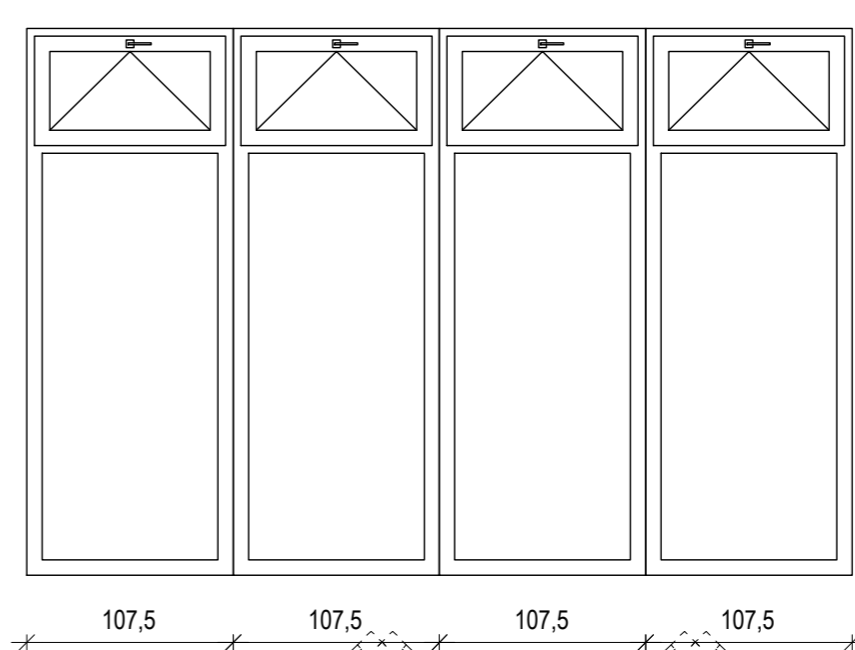

POGLED OD ZNOTRAJ

OZNAKA	08
OPIS	okno
VELIKOST	430/285
MATERIAL	ALU + steklo
TIP	"harmonika"
ODPRANJE	desno, levo, desno "V" odpranje
"V" ODPRANJE	da (desno)
BARVA	RAL 9007/9007
ZASTEKILETVE	trostrano 4/14/14/14
STEKLO	počrnelikano
U_g	0,60 W/m²K
U_w	0,80 W/m²K
SENČILO	/
SENČILO - pogon	/
ZUN. POLICA	/
NOTR. POLICA	/
ŠTEVILO	1 kom