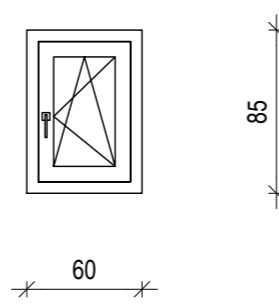

POGLED OD ZNOTRAJ

OZNAKA	02
OPIS	okno
VELIKOST	60/85
MATERIAL	ALU + steklo
TIP	enokrilno
ODPRANJE	da (kombinirano)
"V" ODPRANJE	da
BARVA	RAL 9007/9007
ZASTEKILETVE	trostrano 4/14/14/14
STEKLO	počrnelikano
U_g	0,60 W/m²K
U_w	0,80 W/m²K
SENČILO	/
SENČILO - pogon	/
ZUN. POLICA	kamnita zun. odspina, šir. 15 cm/ob. 3 cm
NOTR. POLICA	kamnita notranja, šir. 20 cm/ob. 3 cm
ŠTEVILO	2 kom