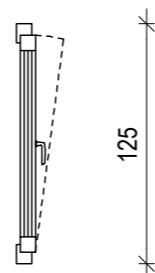

LEGENDA

Splošna opomba za vsebno pordbo:

OPOMBE

OZNAKA	01
OPIS	okno
VELIKOST	80/90
MATERIAL	ALU + steklo
TIP	enokrilno
ODPRANJE	da (kombinirano)
"V" ODPRANJE	da
BARVA	RAL 9007/9007
ZASTEKILETVE	trostrano 4/14/14/14
STEKLO	počrnelikano
U_g	0,60 W/m²K
U_w	0,80 W/m²K
SENČILO	/
SENČILO - pogon	/
ZUN. POLICA	kamnita zun. odspina, šir. 15 cm/ob. 3 cm
NOTR. POLICA	kamnita notranja, šir. 20 cm/ob. 3 cm
ŠTEVILO	4 kom

OZNAKA	02
OPIS	okno
VELIKOST	60/85
MATERIAL	ALU + steklo
TIP	enokrilno
ODPRANJE	da (kombinirano)
"V" ODPRANJE	da
BARVA	RAL 9007/9007
ZASTEKILETVE	trostrano 4/14/14/14
STEKLO	počrnelikano
U_g	0,60 W/m²K
U_w	0,80 W/m²K
SENČILO	/
SENČILO - pogon	/
ZUN. POLICA	kamnita zun. odspina, šir. 15 cm/ob. 3 cm
NOTR. POLICA	kamnita notranja, šir. 20 cm/ob. 3 cm
ŠTEVILO	2 kom

PREREZ

OZNAKA	03
OPIS	okno
VELIKOST	100/125
MATERIAL	ALU + steklo
TIP	enokrilno
ODPRANJE	da (kombinirano)
"V" ODPRANJE	da
BARVA	RAL 9007/9007
ZASTEKILETVE	trostrano 4/14/14/14
STEKLO	počrnelikano
U_g	0,60 W/m²K
U_w	0,80 W/m²K
SENČILO	/
SENČILO - pogon	/
ZUN. POLICA	kamnita zun. odspina, šir. 15 cm/ob. 3 cm
NOTR. POLICA	kamnita notranja, šir. 20 cm/ob. 3 cm
ŠTEVILO	2 kom

OZNAKA	04
OPIS	okno
VELIKOST	100/140
MATERIAL	ALU + steklo
TIP	brano
ODPRANJE	ne
"V" ODPRANJE	ne
BARVA	RAL 9007/9007
ZASTEKILETVE	enopro
STEKLO	vitraž
U_g	/
U_w	/
SENČILO	/
SENČILO - pogon	/
ZUN. POLICA	kamnita zun. odspina, šir. 15 cm/ob. 3 cm
NOTR. POLICA	kamnita notranja, šir. 34 cm/ob. 3 cm
ŠTEVILO	2 kom

OZNAKA	05
OPIS	okno
VELIKOST	115/285
MATERIAL	ALU + steklo
TIP	enokrilno
ODPRANJE	da (levo, desno "V" odpranje)
"V" ODPRANJE	da (desno)
BARVA	RAL 9007/9007
ZASTEKILETVE	trostrano 4/14/14/14
STEKLO	počrnelikano
U_g	0,60 W/m²K
U_w	0,80 W/m²K
SENČILO	/
SENČILO - pogon	/
ZUN. POLICA	/
NOTR. POLICA	/
ŠTEVILO	1 kom