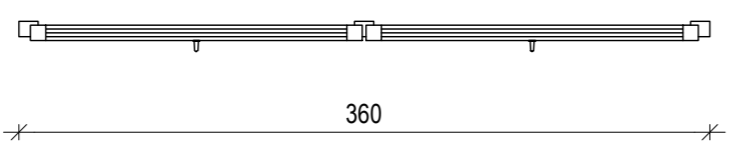

TLORIS

OZNAKA	07
OPIS	okno
VELIKOST	360/285
MATERIAL	ALU + steklo
TIP	dvostrano
ODPRANJE	desno, levo, desno "V" odpranje
"V" ODPRANJE	da (desno)
BARVA	RAL 9007/9007
ZASTEKILETVE	trostrano 4/14/14/14
STEKLO	počrnelikano
U_g	0,60 W/m²K
U_w	0,80 W/m²K
SENČILO	/
SENČILO - pogon	/
ZUN. POLICA	/
NOTR. POLICA	/
ŠTEVILO	1 kom