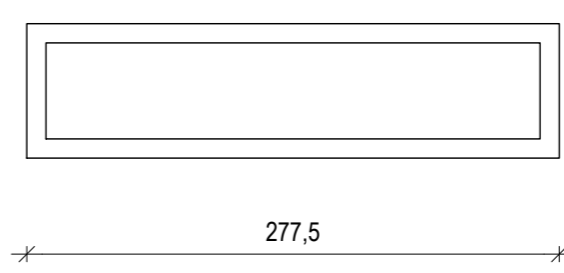

POGLED OD ZNOTRAJ