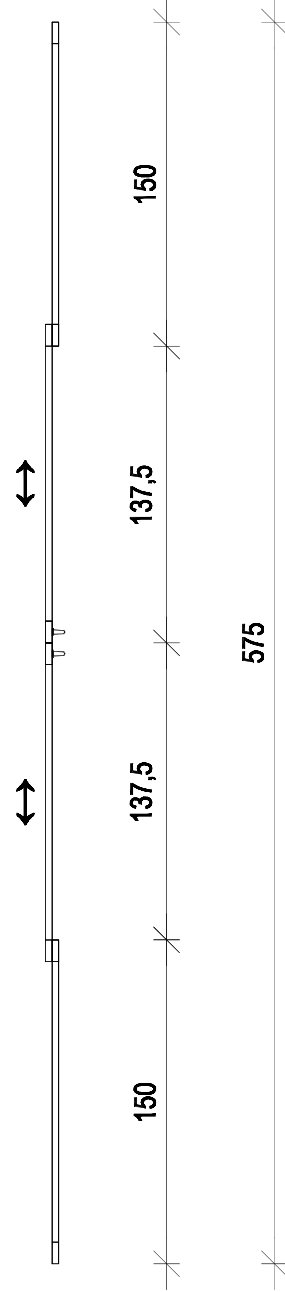

POGLED OD ZNOTRAJ

PREREZ

TLORIS

OZNAKA	V3
OPIS	notranja vrata
VELIKOST	575/250
TIP	štiri polja (2x fikсна + 2x drsna)
ODPIRANJE	drsna
PODBOJ	ALU
KRILLO	kaljeno steklo deb. 8 mm z brušenimi robovi
MATERIAL - podboj	/
MATERIAL - krilo	ALU/steklo
NASADILA	talno drsno nasedilo
KLJUČAVNICA	/
KLJUČKA	inox
ŠTEVILO	1 kom