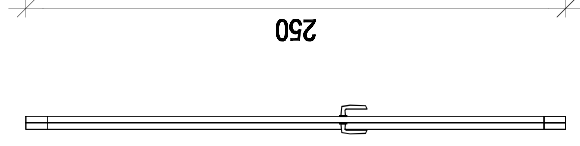

POGLED OD ZNOTRAJ

PREREZ

TLORIS

OZNAKA	V3
OPIS	notranja vrata
VELIKOST	575/250
TIP	štiri polja (2x fikсна + 2x drsna)
ODPIRANJE	drsna
PODBOJ	ALU
KRILLO	kaljeno steklo deb. 8 mm z brušenimi robovi
MATERIAL - podboj	/
MATERIAL - krilo	ALU/steklo
NASADILA	talno drsno nasedilo
KLJUČAVNICA	/
KLJUČKA	inox
ŠTEVILO	1 kom